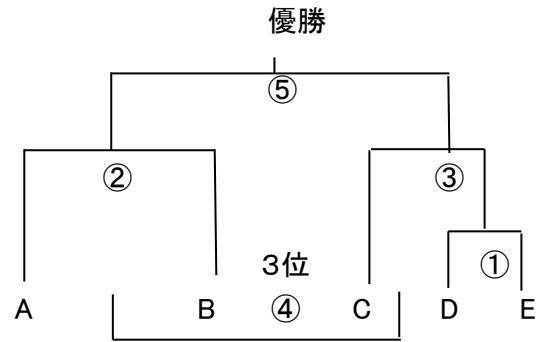

第15回(2024) 伊勢崎ロータリークラブカップ 優勝戦

5・6年優勝戦

		抽選結果
レッドブルズ	深谷RS	
館林リトルタイガーA	館林RS	
東毛ジャガーズ	東毛WKRS	
桐生レオニス	桐生JrRS	
スーパードルフィンズ	伊勢崎RS