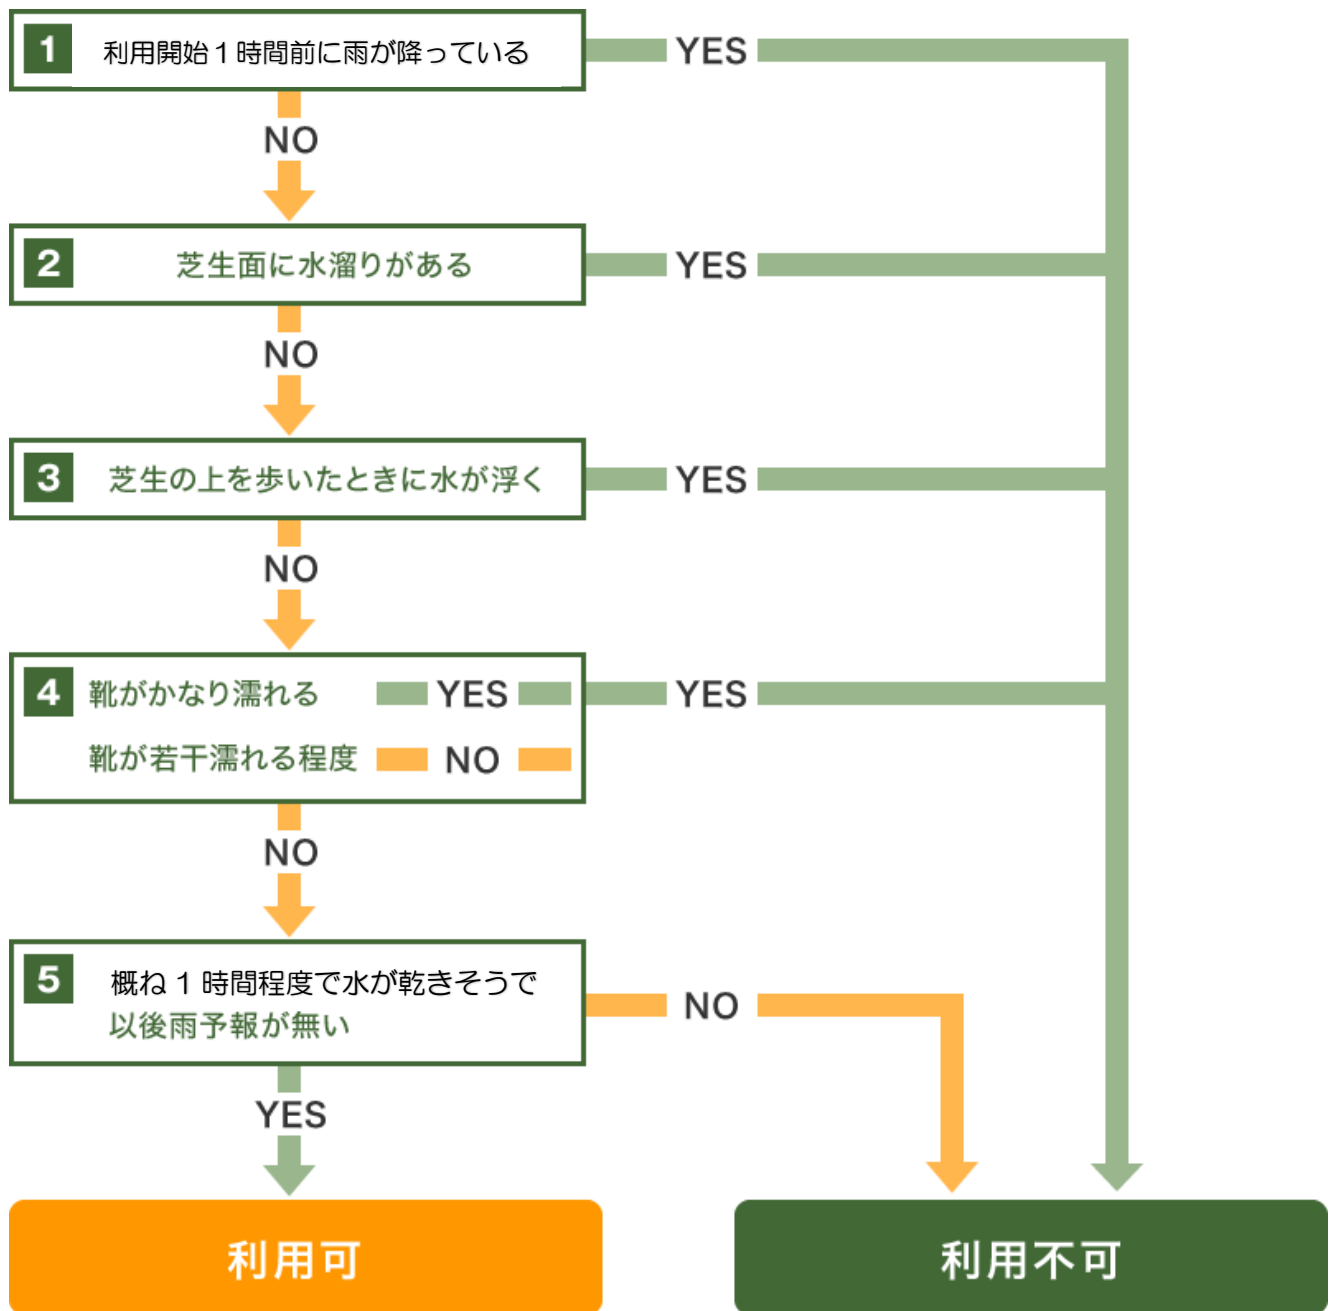

芝グラウンド判断チャート

上記チャートにて判断しがたい場合は管理者が仕様の可否を指示します。

太田市第2サッカー・ラグビー場 管理者